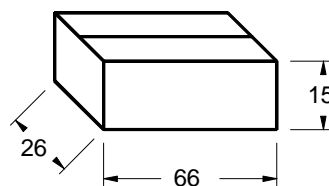

STELAŻ CD-A

DOSTĘPNE KOLORY

aluminium gładkie

grafit gładki

WYMIARY KARTONU (cm)

WAGA KARTONU: 10 kg

ŁĄCZYNA Z BLACHY PERFOROWANEJ

DŁUGOŚCI ŁĄCZYŃ (cm)

67 (do biurka o dł. 80)
107 (do biurka o dł. 120)
127 (do biurka o dł. 140)
147 (do biurka o dł. 160)
167 (do biurka o dł. 180)
187 (do biurka o dł. 200)