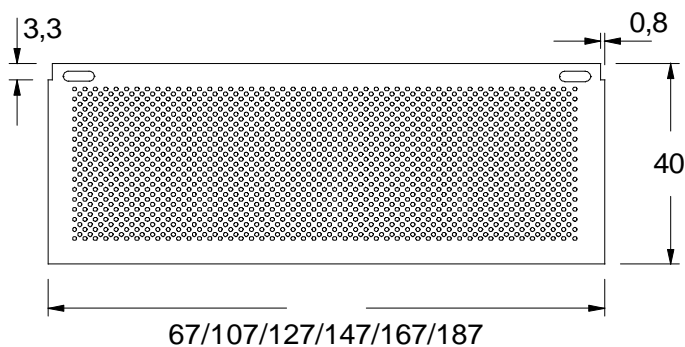

STELAŻ CD-A

DOSTĘPNE KOLORY

aluminium gładkie

grafit gładki

WYMIARY KARTONU (cm)

WAGA KARTONU: 10 kg

ŁĄCZYNA Z BLACHY PERFOROWANEJ

DŁUGOŚCI ŁĄCZYŃ (cm)

67 (do biurka o dł. 80)
107 (do biurka o dł. 120)
127 (do biurka o dł. 140)
147 (do biurka o dł. 160)
167 (do biurka o dł. 180)
187 (do biurka o dł. 200)