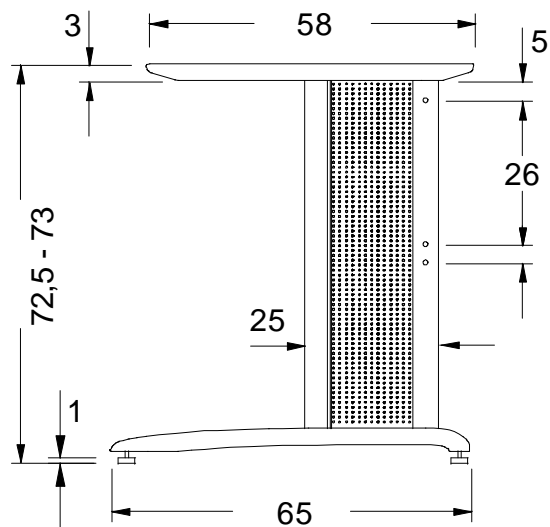

STELAŻ CD-A

DOSTĘPNE KOLORY

aluminium gładkie

grafit gładki

WYMIARY KARTONU (cm)

WAGA KARTONU: 10 kg

ŁĄCZYNA Z BLACHY PERFOROWANEJ

DŁUGOŚCI ŁĄCZYŃ (cm)

67 (do biurka o dł. 80)
107 (do biurka o dł. 120)
127 (do biurka o dł. 140)
147 (do biurka o dł. 160)
167 (do biurka o dł. 180)
187 (do biurka o dł. 200)